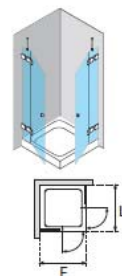

MAMPARAS A MEDIDA MAMPARAS STANDARD PUERTAS DE PASO COLUMNAS DE HIDROMASAJE PLATOS DE DUCHA COLECCIÓN AGATHA RUIZ DE LA PRADA
 BG-213 BG-101 BG-102 BG-103 BG-204 BG-210 BG-206 BG-207

SERIE BESTGLASS

Imagen mostrada 90 x 90 x 195 cm.

Apertura vértice. 2 Hojas abatibles + 2 fijas.
 Vidrio Transparente. Acabado Cromo.

CARACTERÍSTICAS SERIE BESTGLASS

- Mampara de bañera o ducha con hojas abatibles.
- Vidrio templado de 8 mm.
- Bisagras Diseño Karl Loggen con memoria de posición.
- Bisagras y soportes con compensación hasta 4 mm.
- Posibilidad de sustituir soporte de fijos por perfil a pared, con compensación de hasta 20mm., en acabado Cromo Brillo o Satinado.
- Equipada con cierres magnéticos o de solape.
- Pomos y Barras estabilizadoras en Brillo o Satinado.

PRODUCTO A MEDIDA

Anchura
 Largura
 (F+L) cm.

Desde 120
 Hasta 200

CONFIGURACIÓN DISPONIBLE

TIPOS DE VIDRIO / TIPOS DE ACRILICO

ACABADOS

VIDRIOS DECORADOS