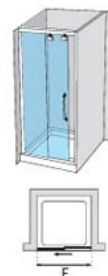

## SERIE VETRO

Imagen mostrada 160 x 195 cm.

### CARACTERÍSTICAS SERIE VETRO

- Mampara para bañera y ducha con hojas correderas.
- Vidrio templado de 6 mm. y 8 mm. para fijos laterales.
- Compensación de perfiles de 15 mm. por cada lateral.
- Rodamientos compensables en altura 5 mm.
- Equipada con cierres magnéticos o solape.
- Maneta y perfil base en acabado Cromo Brillo.
- Toallero cromado opcional.

### PRODUCTO A MEDIDA

Anchura Largura (F) cm.
Desde 100
Hasta 200

Frontal 2 hojas. 1 Hoja corredera + 1 fija.  
Aluminio acabado Cromo Brillo. Vidrio Azul.