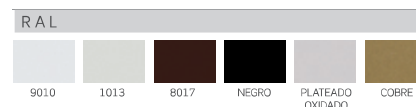

A falta de datos al respecto se usará automáticamente la medida luz y la base del través se colocará a 900 mm del suelo

ELEMENTOS COMBINADOS

ACCESORIOS

MODELO

ALBA

SE = DE SERIE OP = OPCIONAL

ALBA OP

COLORES DISPONIBLES