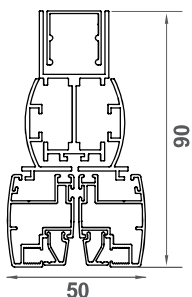

ELEMENTOS SUMINISTRADOS DE SERIE

- Red de aluminio bruñida
- Altura de la base del travesaño a 900 mm del suelo

ELEMENTOS SUMINISTRADOS PREVIO PEDIDO

- Red de aluminio clara
- Red en acero inoxidable
- Red de fibra de vidrio
- Red Tuffscreen™
- Red PetScreen
- Tela Cristal
- Paneles de policarbonato
- Paneles baquelita
- Plancha de aluminio
- Altura del travesaño a elección

MEDIDAS ACONSEJADAS (MM)

	Anchura (min / max)	Altura (min / max)
Por hoja	380 / 1200	- / 2500

CÓMO HACER UN PEDIDO

Comunicar las dimensiones indicando el tipo de medida y las dimensiones del cajón:

- **medida LUZ**, la mosquitera se suministrará 2 mm menos respecto a la medida del hueco.
- **una vez ACABADA la medida**, la mosquitera se suministrará con las medidas solicitadas.

A falta de datos al respecto se usará automáticamente la medida luz y la base del través se colocará a 900 mm del suelo

ELEMENTOS COMBINADOS

ACCESORIOS

MODELO

ALBA

SE = DE SERIE OP = OPCIONAL

ALBA OP

COLORES DISPONIBLES

TIPOS DE HOJAS

2 HOJAS - Longitud

3 HOJAS - Longitud

4 HOJAS - Longitud