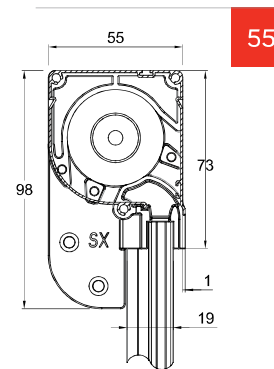

## MEDIDAS ACONSEJADAS (MM)

Cajón	Anchura (min / max)	Altura (min / max)
55	300 / 1600	- / 2600 (2400 cajón de 50)

Con tela filtrante/oscurecedora (sin botones)

Cajón	Anchura (min / max)	Altura (min / max)
55	300 / 1500	- / 1000 (1500 cajón de 50)

## CÓMO HACER UN PEDIDO

Comunicar las dimensiones indicando el tipo de medida y las dimensiones del cajón:

- **medida LUCE**, la mosquitera -respecto a la medida del hueco- se suministrará 2 mm menor respecto a las medidas del hueco
- **una vez ACABADA la medida**, la mosquitera se suministrará con las medidas solicitadas.

A falta de datos al respecto se utilizará de manera automática la medida luz aplicando la cadena de accionamiento del lado derecho (vista interior).

## KETTY VENERE

Con cajón cuadrado de 50 mm.