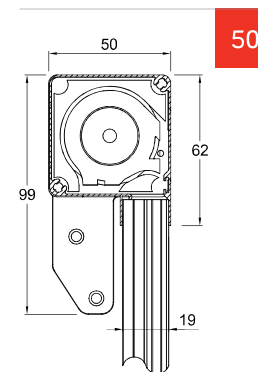

## MEDIDAS ACONSEJADAS (MM)

Cajón	Anchura (min / max)	Altura (min / max)
55	300 / 1600	- / 2600 (2400 cajón de 50)

Con tela filtrante/oscurecedora (sin botones)

Cajón	Anchura (min / max)	Altura (min / max)
55	300 / 1500	- / 1000 (1500 cajón de 50)

## CÓMO HACER UN PEDIDO

Comunicar las dimensiones indicando el tipo de medida y las dimensiones del cajón:

- **medida LUCE**, la mosquitera -respecto a la medida del hueco- se suministrará 2 mm menor respecto a las medidas del hueco
- **una vez ACABADA la medida**, la mosquitera se suministrará con las medidas solicitadas.

A falta de datos al respecto se utilizará de manera automática la medida luz aplicando la cadena de accionamiento del lado derecho (vista interior).

## KETTY VENERE

Con cajón cuadrado de 50 mm.