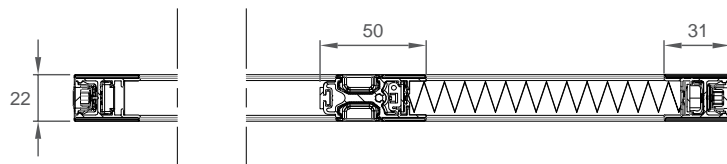

MINIMA

Mosquitera de deslizamiento lateral con red plisada y guía inferior baja

MINIMA
MINIMA DOBLE
MINIMA REVERSIBLE

- **Deslizamiento:** lateral, se detiene manualmente en cualquier punto, configurable con una o dos hojas, o reversible, lo que permite invertir el sentido del deslizamiento según las exigencias
- **Envoltura:** red plisada
- **Sistema de apertura:** con barra-manilla de enganche lateral magnético
- **Adecuada para:** puerta acristalada
- **Red:** in polipropileno negro, disponible también con tela gris
- **Se suministra:** a medida
- **Nota:** profundidad de 22 mm. Barra manilla introducida a presión en la guía inferior para una extrema estabilidad durante el accionamiento y la máxima fluidez en el deslizamiento.

La guía inferior sólo tiene una altura de 7 mm y está dotada de ojales para drenar el agua que evitan la molestia de que se deposite.

La instalación es rápida, requiere un esfuerzo mínimo y poquísimos agujeros: el perfil lateral se adhiere a la pared enganchándose a la guía inferior a través de un cierre en bayoneta.

MEDIDAS ACONSEJADAS (MM)

	Anchura (min / max)	Altura (min / max)
Por módulo	- / 1600	- / 2600

COLORES DISPONIBLES

RAL					
9010	9001	1013	8017	3003	NEGRO
6005	8014	MARRÓN OSCURO 9900	PLATEADO OXIDADO	COBRE	BRONCE OSCURO BARNIZADO
RAFFAELLO					
ROJO RAFFAELLO LISO	GRIS RAFFAELLO LISO	BLANCO RAFFAELLO LISO	VERDE RAFFAELLO LISO	MARRÓN RAFFAELLO LISO	VERDE RAFFAELLO ÁSPERO
GRIS RAFFAELLO ÁSPERO	MARRÓN RAFFAELLO ÁSPERO	VERDE ÁSPERO	MARRÓN ÁSPERO	MARRÓN OSCURO MV	
MADERA					
ROBLE NATURAL	CEREZO NATURAL	NOGAL MEDIO NATURAL	NOGAL OSCURO NATURAL	NOGAL 5 OSCURO ÁSPERO	NOGAL 100
NOGAL 100 ÁSPERO	RENOLIT CLARO	RENOLIT OSCURO	PINO 1	CEREZO CON LLAMA	CEREZO C/LLAMA ÁSPERO

MINIMA

MINIMA DOBLE

MINIMA REVERSIBLE

MINIMA CON CIERRE FRONTAL

Perfil aplicación frontal

Clips para la fijación a la pared.

Cierre en bayoneta

ACCESORIOS