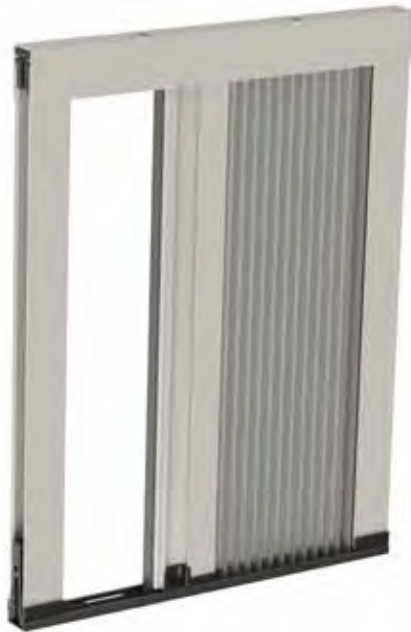

MINIMA

Mosquitera de deslizamiento lateral con red plisada y guía inferior baja

MINIMA
MINIMA DOBLE
MINIMA REVERSIBLE

- **Deslizamiento:** lateral, se detiene manualmente en cualquier punto, configurable con una o dos hojas, o reversible, lo que permite invertir el sentido del deslizamiento según las exigencias
- **Envoltura:** red plisada
- **Sistema de apertura:** con barra-manilla de enganche lateral magnético
- **Adecuada para:** puerta acristalada
- **Red:** in polipropileno negro, disponible también con tela gris
- **Se suministra:** a medida
- **Nota:** profundidad de 22 mm. Barra manilla introducida a presión en la guía inferior para una extrema estabilidad durante el accionamiento y la máxima fluidez en el deslizamiento.

La guía inferior sólo tiene una altura de 7 mm y está dotada de ojales para drenar el agua que evitan la molestia de que se deposite.

La instalación es rápida, requiere un esfuerzo mínimo y poquísimos agujeros: el perfil lateral se adhiere a la pared enganchándose a la guía inferior a través de un cierre en bayoneta.

MEDIDAS ACONSEJADAS (MM)

	Anchura (min / max)	Altura (min / max)
Por módulo	- / 1600	- / 2600

COLORES DISPONIBLES

RAL					
9010	9001	1013	8017	3003	NEGRO
6005	8014	MARRÓN OSCURO 9900	PLATEADO OXIDADO	COBRE	BRONCE OSCURO BARNIZADO
RAFFAELLO					
ROJO RAFFAELLO LISO	GRIS RAFFAELLO LISO	BLANCO RAFFAELLO LISO	VERDE RAFFAELLO LISO	MARRÓN RAFFAELLO LISO	VERDE RAFFAELLO ÁSPERO
GRIS RAFFAELLO ÁSPERO	MARRÓN RAFFAELLO ÁSPERO	VERDE ÁSPERO	MARRÓN ÁSPERO	MARRÓN OSCURO MV	
MADERA					
ROBLE NATURAL	CEREZO NATURAL	NOGAL MEDIO NATURAL	NOGAL OSCURO NATURAL	NOGAL 5 OSCURO ÁSPERO	NOGAL 100
NOGAL 100 ÁSPERO	RENOLIT CLARO	RENOLIT OSCURO	PINO 1	CEREZO CON LLAMA	CEREZO C/LLAMA ÁSPERO

MINIMA

MINIMA DOBLE

MINIMA REVERSIBLE

MINIMA CON CIERRE FRONTAL

Perfil aplicación frontal

Clips para la fijación a la pared.

Cierre en bayoneta

ACCESORIOS