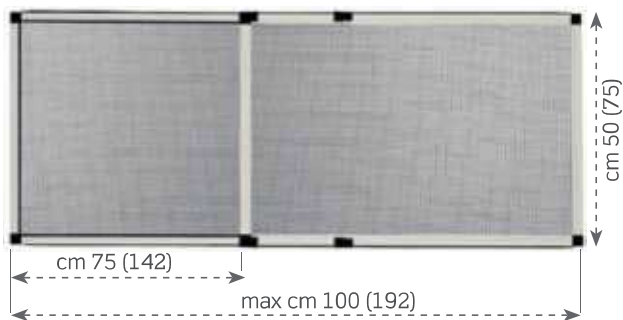

EXTENSIONES DISPONIBLES

COLORES DISPONIBLES